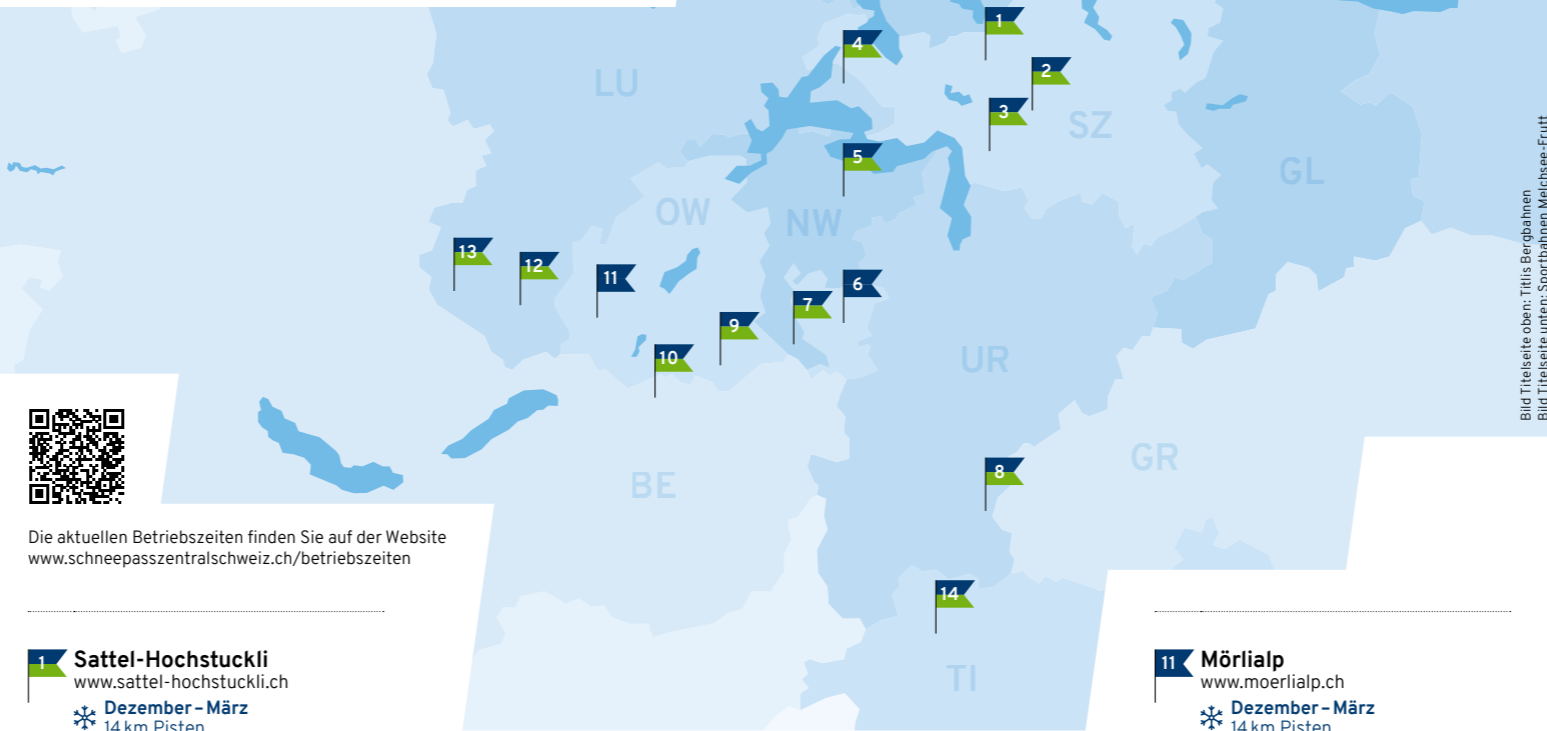

Titlis Bergbahnen

Titlis Bergbahnen

Klewenalp-Stockhütte

Sportbahnen Melchsee-Frutt

Die aktuellen Betriebszeiten finden Sie auf der Website
www.schneepasszentralschweiz.ch/betriebszeiten

Bild Titelseite oben: Titlis Bergbahnen
Bild Titelseite unten: Sportbahnen Melchsee-Frutt

Das passende Abo
für den Winter
und den Sommer

Schneepass Zentralschweiz
Transportunternehmungen Zentralschweiz TUZ
Sempacherstrasse 1, 6003 Luzern
Telefon +41 41 360 70 73
info@schneepasszentralschweiz.ch
www.schneepasszentralschweiz.ch

5 Klewenalp-Stockhütte
www.klewenalp.ch
❄️ **Dezember – April**
40 km Pisten
🌿 **Mai – November**
Bike-Transport exklusive

6 Brunni Engelberg
www.brunni.ch
❄️ **Dezember – April**
8 km Pisten

7 Engelberg Titlis
www.titlis.ch
❄️ **Oktober – Mai**
82 km Pisten
🌿 **Mai – Oktober**
Bike-Transport inklusive

INTERSPORT®

Gültig auf das gesamte Sortiment in folgenden INTERSPORT-Fachgeschäften:

- INTERSPORT Achermann, 6055 Alpnach
- Alpina Sport AG, 6490 Andermatt
- INTERSPORT Huwyler, 6215 Beromünster
- INTERSPORT Titlis Dorf, 6390 Engelberg
- INTERSPORT Titlis Rent, 6390 Engelberg
- INTERSPORT Titlis Trübsee, 6390 Engelberg
- Peak Performance Shop, 6000 Luzern
- INTERSPORT Lachat, 6102 Malters
- INTERSPORT Meli, 6430 Schwyz
- INTERSPORT Felder, 6174 Sörenberg
- INTERSPORT Achermann, 6370 Stans
- INTERSPORT Ägeri, 6314 Unterägeri
- INTERSPORT Meli, 6300 Zug